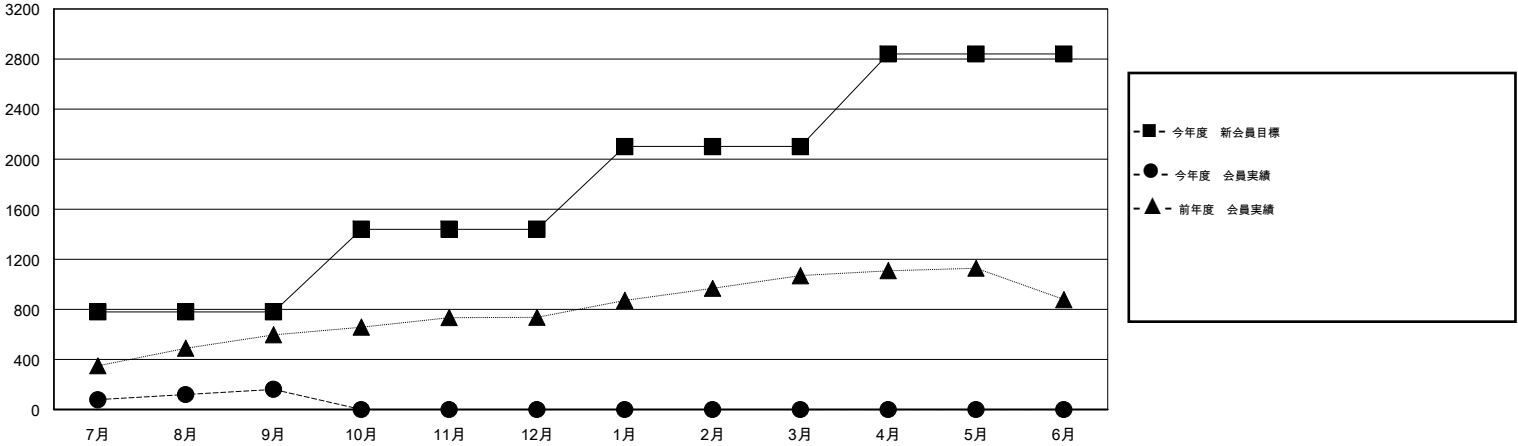

MONTHLY MEMBERSHIP PROGRESS REPORT

District 334 A

Results as of: 9/30/2015

GMT: Masayoshi Maruyama

地域 JAPAN

GMT会則地域 5-Jap

クラブ				
結果: 2015-2016				
四半期	新クラブ目標	新クラブ	解散クラブ	純増/減
7月/8月/9月	0	0	0	0
10月/11月/12月	1	0	0	0
1月/2月/3月	0	0	0	0
4月/5月/6月	1	0	0	0

名				
結果: 2015-2016				
四半期	新会員目標	チャーターメン バー/新会員	退会者	純増/減
7月/8月/9月	780	221	60	161
10月/11月/12月	660	0	0	0
1月/2月/3月	660	0	0	0
4月/5月/6月	740	0	0	0

新クラブ目標及び実績累計

会員目標及び実績累計

解散クラブ: 0	72 CLUBS OF 119 一名以上の新会員を登録	男女別
		男性 4,742 (65.73%)
		女性 2,472 (34.27%)
退会者	健康診断データはこちら	家族会員 4,571
物故会員 7		世帯主 2,025
クラブ解散 0		世帯主以外 2,546
その他 53		
合計 60		