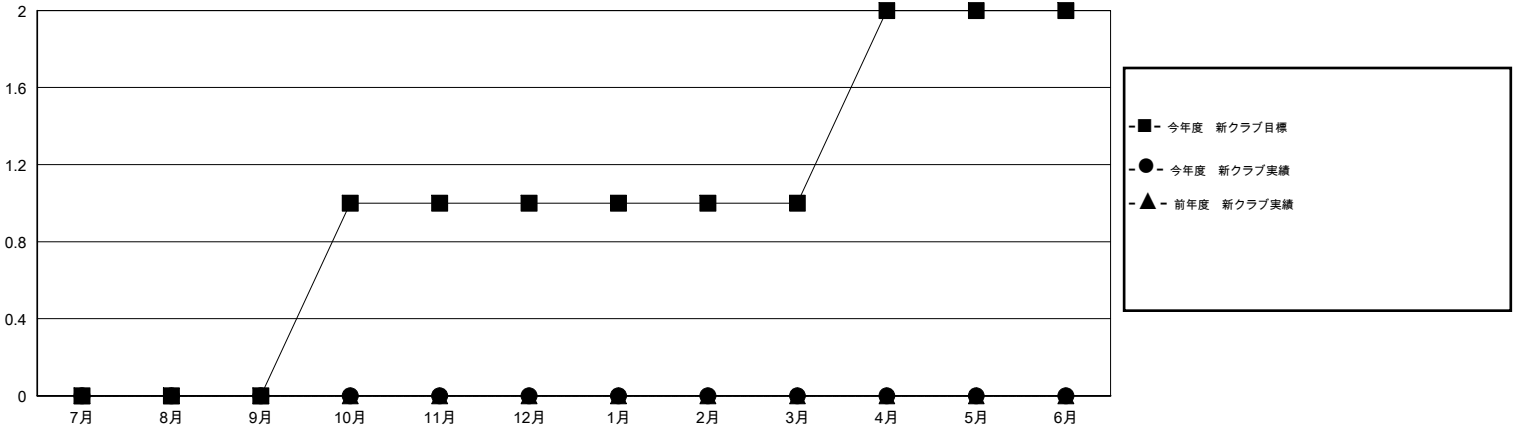

MONTHLY MEMBERSHIP PROGRESS REPORT

District 334 A

Results as of: 9/30/2015

GMT: Masayoshi Maruyama

地域 JAPAN

GMT会則地域 5-Jap

クラブ				
結果: 2015-2016				
四半期	新クラブ目標	新クラブ	解散クラブ	純増/減
7月/8月/9月	0	0	0	0
10月/11月/12月	1	0	0	0
1月/2月/3月	0	0	0	0
4月/5月/6月	1	0	0	0

名				
結果: 2015-2016				
四半期	新会員目標	チャーターメン バー/新会員	退会者	純増/減
7月/8月/9月	780	221	60	161
10月/11月/12月	660	0	0	0
1月/2月/3月	660	0	0	0
4月/5月/6月	740	0	0	0

新クラブ目標及び実績累計

会員目標及び実績累計

解散クラブ: 0	72 CLUBS OF 119 一名以上の新会員を登録	男女別
		男性 4,742 (65.73%)
		女性 2,472 (34.27%)
退会者	健康診断データはこちら	家族会員 4,571
物故会員 7		世帯主 2,025
クラブ解散 0		世帯主以外 2,546
その他 53		
合計 60		